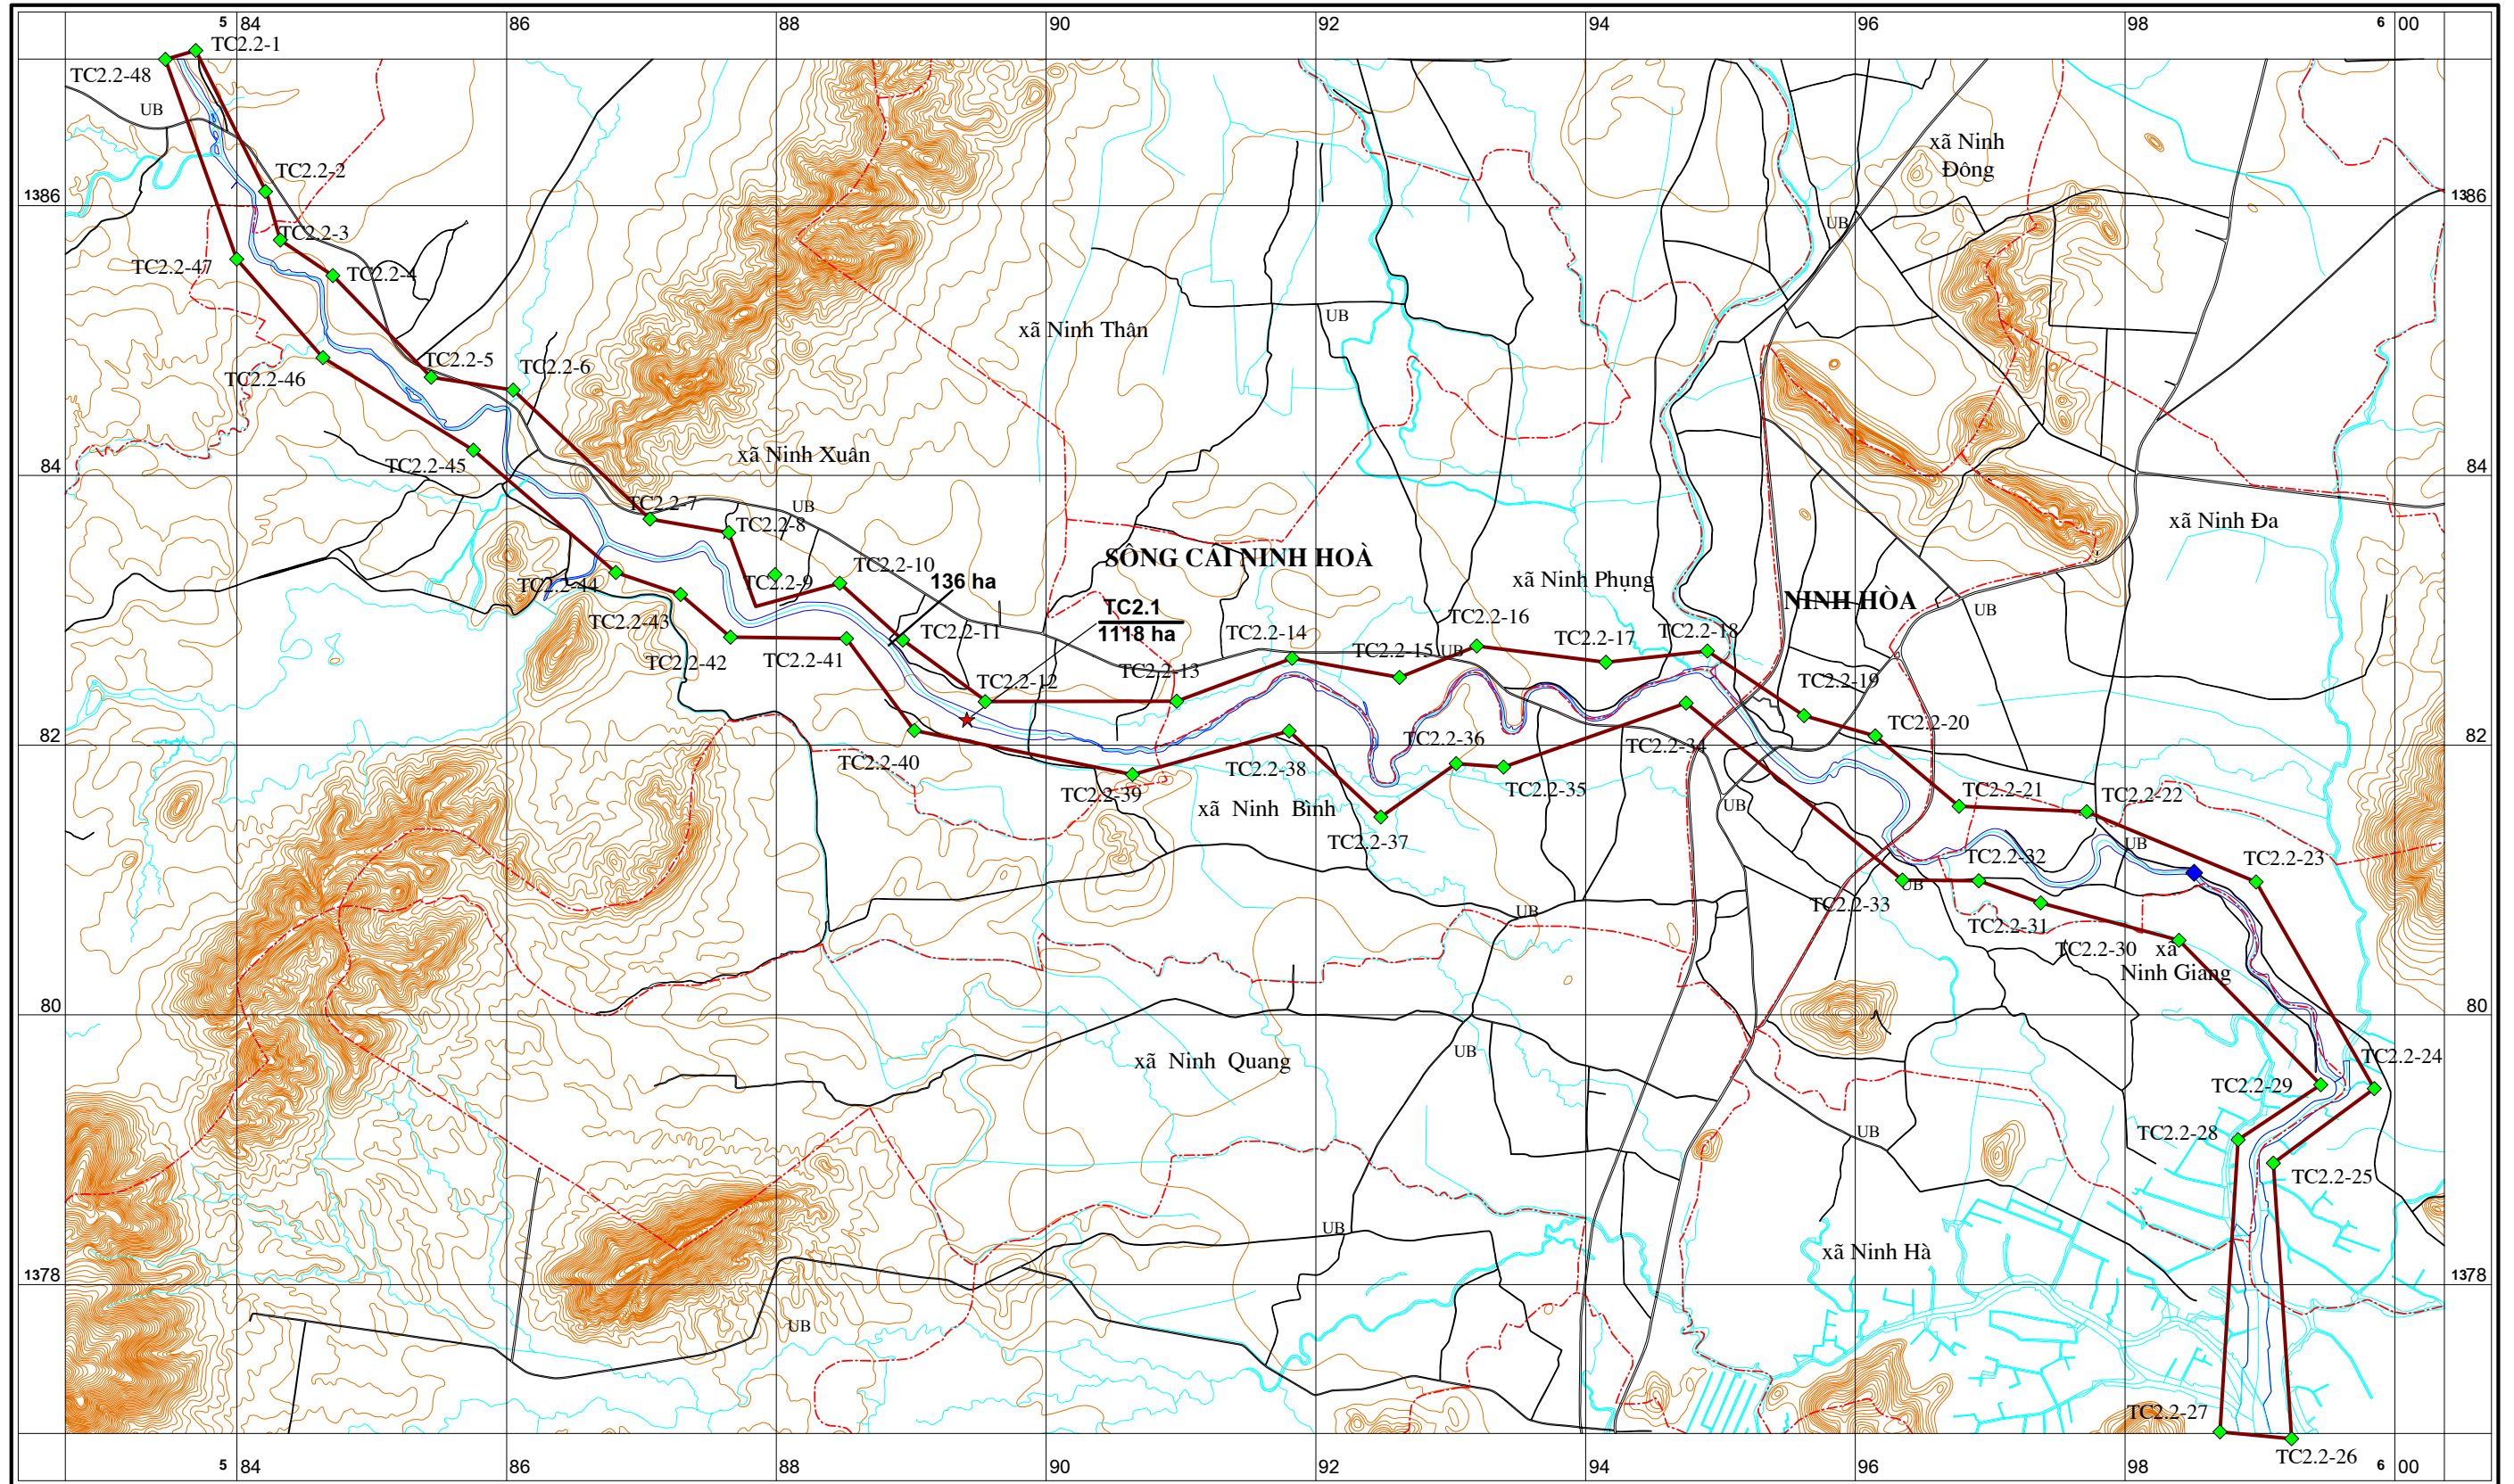

# BẢN ĐỒ KHU VỰC TẠM THỜI CẤM HOẠT ĐỘNG KHOÁNG SẢN SÔNG CÁI NINH HOÀ ( ĐOẠN NINH SIM - NINH GIANG), THỊ XÃ NINH HOÀ, TỈNH KHÁNH HÒA

Năm 2016

Công ty TNHH Tư vấn đầu tư và Tổ chức sự kiện Thiên Minh

Người thành lập: Nguyễn Hoàng Long  
 Người kiểm tra: Nguyễn Đức Thái

*(Handwritten signatures)*

**TỶ LỆ 1:50.000**

1cm trên bản đồ bằng 500m ngoài thực tế

Hệ tọa độ VN2000, KTT 108 độ 15', múi 3 độ

Bản vẽ số: TC2.2  
 Giám đốc

*(Handwritten signature)*  
 Ngô Quang Đạt

**CHỈ DẪN**

★  $\frac{1}{2}$  Điểm trung tâm khu vực tạm cấm HDKS  
 1. Số hiệu 2. Diện tích khu vực, bao gồm cả đối hành lang BV an toàn (ha)

Ranh giới khu vực tạm cấm HDKS

TC2.2-1 Điểm góc khu vực tạm cấm HDKS và số hiệu

136 ha Ranh giới khu vực bảo vệ I và diện tích (ha)